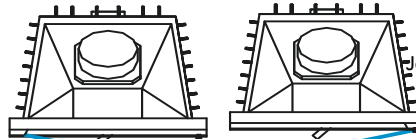

krbové vložky KOBOKBYSTRÁ

standard, příkladací dveře, oboustranné, výsuvy

8 až 11 kW

2017/2018

Krbové vložky BYSTRÁ s rovným sklem	Výkon kW	DN kouřovodu mm	standard		S VÝSUVEM		Druhý plášť	vnější popelník	Snížené ohniště	Příkladací dveře	Světlá vyzdívka	Sklo modern	Druhé sklo	Druhé modern	RÁM (KRO-CH-A)			RÁM (KRO-CH-B)			RÁM (KRO-CH-C)			RÁM výsuvy pro šířku
			standard	"O" a "ZP"	1x VD	"O" a "ZP"									2 VD	2s	3s	4s	2s	3s	4s	2s	3s	
440 660	8	180 180	25 346 26 930	36 751 38 336	38 652 40 236	50 058 51 642	2 851	2 693	158	317	634	1 141 1 362	2 313 2 756	2 946 3 485	475	1 584	1 901	554	1 743	2 059	634	2 535	2 851	792 2 535 2 851
500 780	9	180 200	30 098 31 682	42 137 43 722	44 038 45 622	56 078 57 662	3 010	2 772	174	317	634	1 552 1 838	3 137 3 707	3 960 4 689	523	1 901	2 218	602	2 059	2 376	840	2 851	3 168	840 2 851 3 168
550 780	10	180 200	34 850 36 435	47 523 49 108	49 424 51 008	62 097 63 681	3 168	2 851	190	317	634	1 711 2 028	3 422 4 055	4 340 5 164	570	2 218	2 535	649	2 376	2 693	887	3 168	3 485	887 3 168 3 485
600 900	11	200 200	39 603 41 187	52 909 54 493	54 810 56 394	68 117 69 701	3 485	3 010	222	317	634	2 218 2 566	4 436 5 133	5 608 6 495	634	2 535	2 851	713	2 693	3 010	950	3 485	3 802	950 3 485 3 802

BYSTRÁ VD

BYSTRÁ

Všechny spotřebiče a kouřovody KOBOK se před lakováním pískují.
Na lakování se používá senotherm® UHT HYDRO.
Je to systém žáruvzdorné povrchové úpravy bez ředidel, který sleduje trend k redukci ředidlových emisí.

Volby:
Otvírání levé / pravé, Klička / páka,
Doplňky nerez / doplňky v barvě vložky
Vyzdívka segmentová / desková vertikální
"O" - oboustranné provedení "ZP" - zadní příkládání

RP1

RP2

VÝSUV VD výsuvné dveře