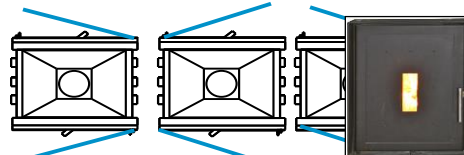

krbové vložky KOBOKBYSTRÁ

standard, příkladací dveře, oboustranné, výsuvy

8 až 11 kW

2017/2018

Krbové vložky BYSTRÁ s rovným sklem	Výkon kW	DN kouřovodu mm	standard		S VÝSUVEM		Druhý plášť	vnější popelník	Snížené ohniště	Příkladací dveře	Světlá vyzdívka	Sklo modern	Druhé sklo	Druhé modern	RÁM (KRO-CH-A)			RÁM (KRO-CH-B)			RÁM (KRO-CH-C)			RÁM výsuvy pro šířku	
			standard	"O" a "ZP"	1x VD	"O" a "ZP"									2 VD	2s	3s	4s	2s	3s	4s	2s	3s		4s
440 660	8	180 180	25 346 26 930	36 751 38 336	38 652 40 236	50 058 51 642	2 851	2 693	158	317	634	1 141 1 362	2 313 2 756	2 946 3 485	475	1 584	1 901	554	1 743	2 059	634	2 535	2 851	792 2 535 2 851	
500 780	9	180 200	30 098 31 682	42 137 43 722	44 038 45 622	56 078 57 662	3 010	2 772	174	317	634	1 552 1 838	3 137 3 707	3 960 4 689	523	1 901	2 218	602	2 059	2 376	840	2 851	3 168	840 2 851 3 168	
550 780	10	180 200	34 850 36 435	47 523 49 108	49 424 51 008	62 097 63 681	3 168	2 851	190	317	634	1 711 2 028	3 422 4 055	4 340 5 164	570	2 218	2 535	649	2 376	2 693	887	3 168	3 485	887 3 168 3 485	
600 900	11	200 200	39 603 41 187	52 909 54 493	54 810 56 394	68 117 69 701	3 485	3 010	222	317	634	2 218 2 566	4 436 5 133	5 608 6 495	634	2 535	2 851	713	2 693	3 010	950	3 485	3 802	950 3 485 3 802	

BYSTRÁ VD

BYSTRÁ

Všechny spotřebiče a kouřovody KOBOK se před lakováním pískují.
Na lakování se používá senotherm® UHT HYDRO.
Je to systém žáruvzdorné povrchové úpravy bez ředidel, který sleduje trend k redukci ředidlových emisí.

BYSTRÁ O VD

BYSTRÁ O

senotherm® UHT HYDRO je rychleschnoucí lak na bázi vody, který dosáhne konečné vysoké tvrdosti povrchu již během schnutí při pokojové teplotě. Odstraní se tím obtěžování zákazníka dýmem a zápachem při prvním použití spotřebiče. Představuje významný pokrok při ochraně zdraví spotřebitele.